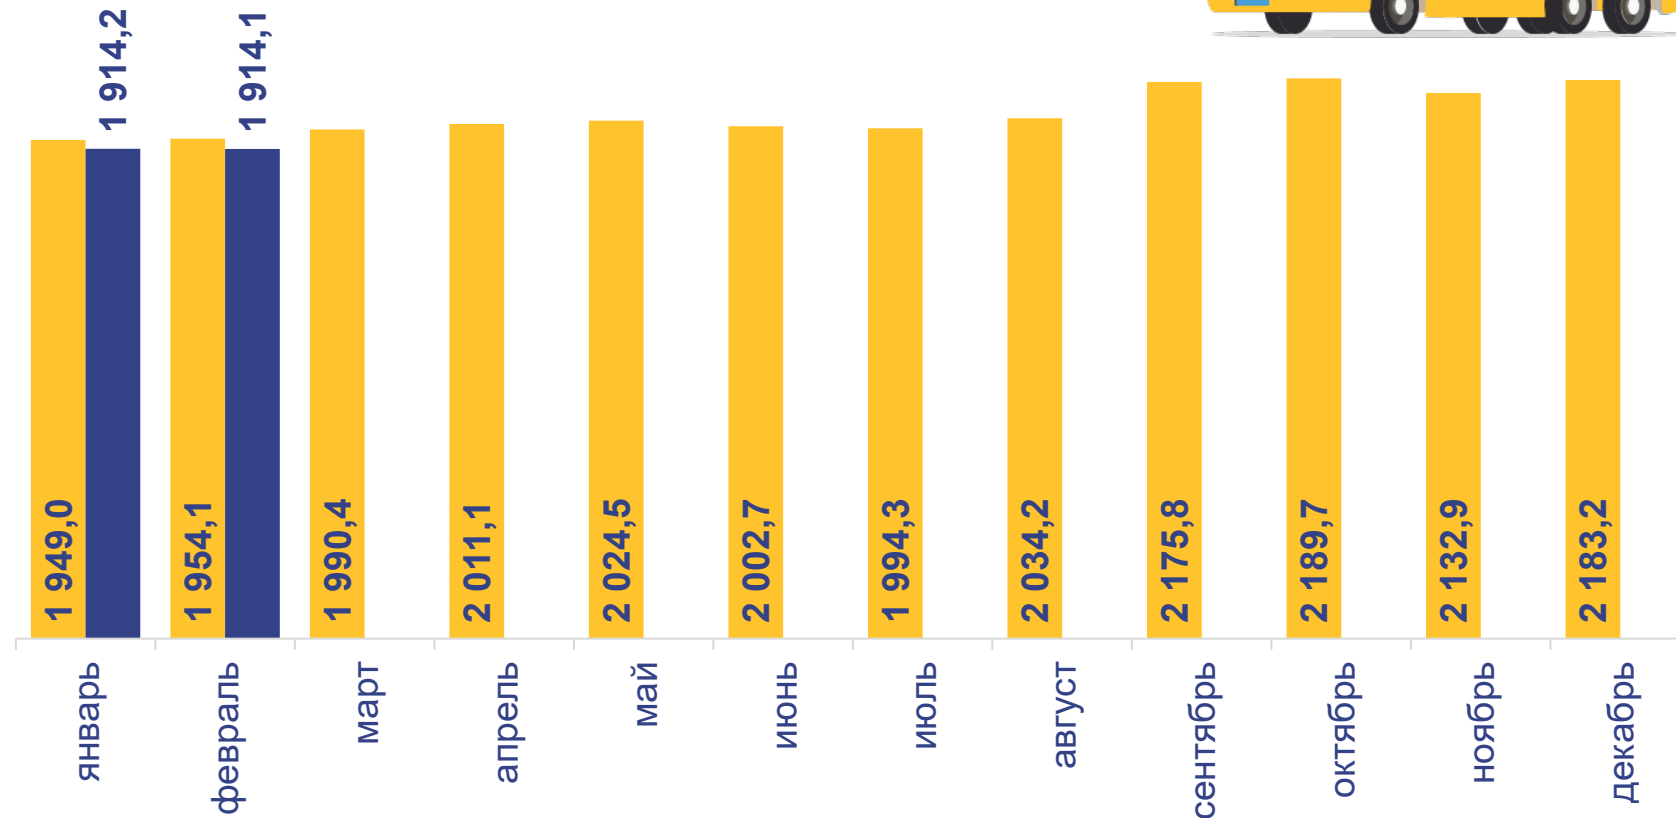

ПЕРЕВОЗКА ПАССАЖИРОВ АВТОБУСАМИ ПО МАРШРУТАМ РЕГУЛЯРНЫХ ПЕРЕВОЗОК

ФЕВРАЛЬ 2022 г.

1 914,1 тысячи человек

-2,0% к февралю 2021 года

Перевезено пассажиров

39 846,4 тыс. пасс.-км

-1,4% к февралю 2021 года

Пассажирооборот

тысяч человек

2021 год

2022 год